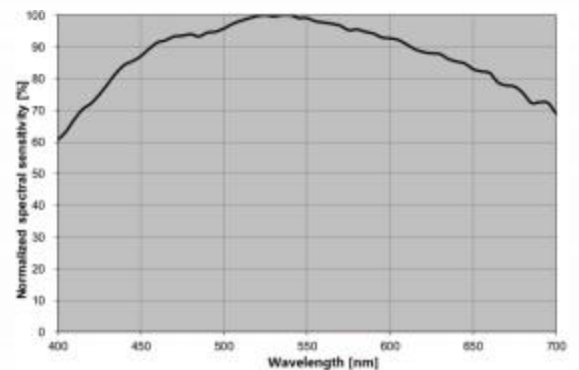

BH-07142-07RXM 量子效率

BH-07142-07RXM 量子效率

技术参数

型号	BH-07142-07RXM	BH-07142-07RXC
参数	1.51 亿像素 CMOS CoaXPress 工业面阵相机	
性能		
传感器类型	CMOS, 卷帘快门	
传感器型号	Sony IMX411	
像元尺寸	3.76 μm \times 3.76 μm	
靶面尺寸	66.7 mm	
分辨率	14208 \times 10640	
最大帧率	6.2 fps @14208 \times 10640	
动态范围	78.7 dB	
信噪比	46.4 dB	
增益	0 ~ 30 dB	0 ~ 36 dB
曝光时间	15 μs ~ 10 sec	
快门模式	支持自动曝光、手动曝光、一键曝光模式, 支持 Rolling 和 Global Reset 模式	
黑白/彩色	黑白	彩色
像素格式	Mono 8/10/12/16	Mono 8/10/12/16 Bayer RG 8/10/12/16 RGB 8
Binning	支持 1 \times 1, 1 \times 2, 1 \times 4, 2 \times 1, 2 \times 2, 2 \times 4, 4 \times 1, 4 \times 2, 4 \times 4	
下采样	不支持	
镜像	支持水平镜像	
电气特性		
数据接口	CoaXPress (DIN 口)	
数字 I/O	12-pin Hirose 接头提供电源及 I/O 接口: 1 路光耦隔离输入 (Line 0), 1 路光耦隔离输出 (Line 1), 1 路双向可配置非隔离 I/O (Line 2), 1 路 RS-232	
供电	风扇版本相机: 12 ~ 24 VDC TEC 版本相机: 24 VDC	
典型功耗	风扇版本相机: 18 W@24 VDC TEC 版本相机非制冷模式: 21 W@24 VDC TEC 版本相机制冷模式: 55 W@24 VDC	风扇版本相机: 21 W@24 VDC TEC 版本相机非制冷模式: 22 W@24 VDC TEC 版本相机制冷模式: 60 W@24 VDC
结构		
镜头接口	M72*0.75, 光学后焦 19.55 mm	
外形尺寸	风扇版本相机: 100 mm \times 100 mm \times 74.3 mm TEC 版本相机: 120 mm \times 120 mm \times 84.6 mm	
重量	风扇版本相机: 约 1.0 kg TEC 版本相机: 约 1.9 kg	
IP 防护等级	IP40 (正确安装镜头以及线缆的情况下)	
温度	工作温度 0 $^{\circ}\text{C}$ ~ 50 $^{\circ}\text{C}$, 储藏温度 -30 $^{\circ}\text{C}$ ~ 70 $^{\circ}\text{C}$	
湿度	20% ~ 95%RH 无冷凝	
一般规范		
软件	符合 CoaXPress 协议的采集卡控制软件	
操作系统	Windows 7/10 64bits (8 GB 以上内存)	
协议/标准	CoaXPress, GenICam	
认证	CE, FCC, RoHS, KC	