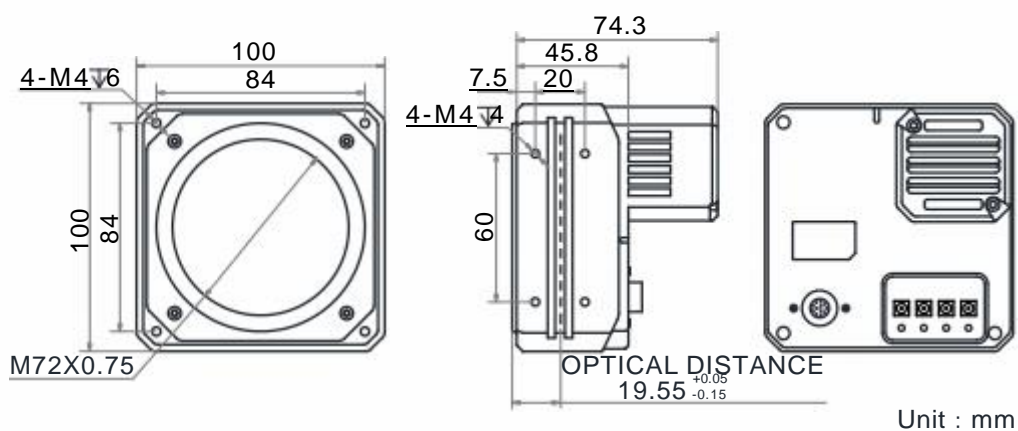

BH-07142-07RXM 量子效率

BH-07142-07RXM 量子效率

技术参数

型号	BH-07142-07RXM	BH-07142-07RXC
参数	1.51 亿像素 CMOS CoaXPress 工业面阵相机	
性能		
传感器类型	CMOS, 卷帘快门	
传感器型号	Sony IMX411	
像元尺寸	3.76 μm \times 3.76 μm	
靶面尺寸	66.7 mm	
分辨率	14208 \times 10640	
最大帧率	6.2 fps @14208 \times 10640	
动态范围	78.7 dB	
信噪比	46.4 dB	
增益	0 ~ 30 dB	0 ~ 36 dB
曝光时间	15 μs ~ 10 sec	
快门模式	支持自动曝光、手动曝光、一键曝光模式, 支持 Rolling 和 Global Reset 模式	
黑白/彩色	黑白	彩色
像素格式	Mono 8/10/12/16	Mono 8/10/12/16 Bayer RG 8/10/12/16 RGB 8
Binning	支持 1 \times 1, 1 \times 2, 1 \times 4, 2 \times 1, 2 \times 2, 2 \times 4, 4 \times 1, 4 \times 2, 4 \times 4	
下采样	不支持	
镜像	支持水平镜像	
电气特性		
数据接口	CoaXPress (DIN 口)	
数字 I/O	12-pin Hirose 接头提供电源及 I/O 接口: 1 路光耦隔离输入 (Line 0), 1 路光耦隔离输出 (Line 1), 1 路双向可配置非隔离 I/O (Line 2), 1 路 RS-232	
供电	风扇版本相机: 12 ~ 24 VDC TEC 版本相机: 24 VDC	
典型功耗	风扇版本相机: 18 W@24 VDC TEC 版本相机非制冷模式: 21 W@24 VDC TEC 版本相机制冷模式: 55 W@24 VDC	风扇版本相机: 21 W@24 VDC TEC 版本相机非制冷模式: 22 W@24 VDC TEC 版本相机制冷模式: 60 W@24 VDC
结构		
镜头接口	M72*0.75, 光学后焦 19.55 mm	
外形尺寸	风扇版本相机: 100 mm \times 100 mm \times 74.3 mm TEC 版本相机: 120 mm \times 120 mm \times 84.6 mm	
重量	风扇版本相机: 约 1.0 kg TEC 版本相机: 约 1.9 kg	
IP 防护等级	IP40 (正确安装镜头以及线缆的情况下)	
温度	工作温度 0 $^{\circ}\text{C}$ ~ 50 $^{\circ}\text{C}$, 储藏温度 -30 $^{\circ}\text{C}$ ~ 70 $^{\circ}\text{C}$	
湿度	20% ~ 95%RH 无冷凝	
一般规范		
软件	符合 CoaXPress 协议的采集卡控制软件	
操作系统	Windows 7/10 64bits (8 GB 以上内存)	
协议/标准	CoaXPress, GenICam	
认证	CE, FCC, RoHS, KC	

外形尺寸:

风扇版本相机:

TEC 版本相机: