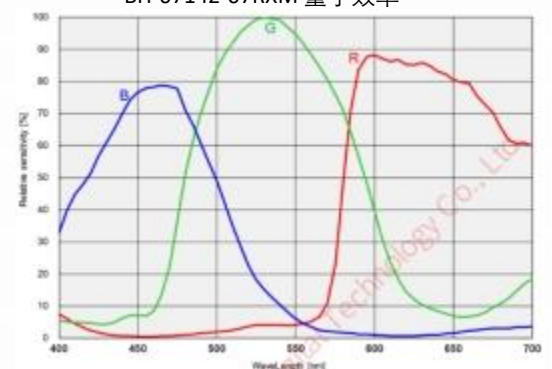

BH-07142-07RXM 量子效率

BH-07142-07RXM 量子效率

技术参数

型号	BH-07142-07RXM	BH-07142-07RXC
参数	1.51 亿像素 CMOS CoaXPress 工业面阵相机	
性能		
传感器类型	CMOS, 卷帘快门	
传感器型号	Sony IMX411	
像元尺寸	3.76 μm \times 3.76 μm	
靶面尺寸	66.7 mm	
分辨率	14208 \times 10640	
最大帧率	6.2 fps @14208 \times 10640	
动态范围	78.7 dB	
信噪比	46.4 dB	
增益	0 ~ 30 dB	0 ~ 36 dB
曝光时间	15 μs ~ 10 sec	
快门模式	支持自动曝光、手动曝光、一键曝光模式, 支持 Rolling 和 Global Reset 模式	
黑白/彩色	黑白	彩色
像素格式	Mono 8/10/12/16	Mono 8/10/12/16 Bayer RG 8/10/12/16 RGB 8
Binning	支持 1 \times 1, 1 \times 2, 1 \times 4, 2 \times 1, 2 \times 2, 2 \times 4, 4 \times 1, 4 \times 2, 4 \times 4	
下采样	不支持	
镜像	支持水平镜像	
电气特性		
数据接口	CoaXPress (DIN 口)	
数字 I/O	12-pin Hirose 接头提供电源及 I/O 接口: 1 路光耦隔离输入 (Line 0), 1 路光耦隔离输出 (Line 1), 1 路双向可配置非隔离 I/O (Line 2), 1 路 RS-232	
供电	风扇版本相机: 12 ~ 24 VDC TEC 版本相机: 24 VDC	
典型功耗	风扇版本相机: 18 W@24 VDC TEC 版本相机非制冷模式: 21 W@24 VDC TEC 版本相机制冷模式: 55 W@24 VDC	风扇版本相机: 21 W@24 VDC TEC 版本相机非制冷模式: 22 W@24 VDC TEC 版本相机制冷模式: 60 W@24 VDC
结构		
镜头接口	M72*0.75, 光学后焦 19.55 mm	
外形尺寸	风扇版本相机: 100 mm \times 100 mm \times 74.3 mm TEC 版本相机: 120 mm \times 120 mm \times 84.6 mm	
重量	风扇版本相机: 约 1.0 kg TEC 版本相机: 约 1.9 kg	
IP 防护等级	IP40 (正确安装镜头以及线缆的情况下)	
温度	工作温度 0 $^{\circ}\text{C}$ ~ 50 $^{\circ}\text{C}$, 储藏温度 -30 $^{\circ}\text{C}$ ~ 70 $^{\circ}\text{C}$	
湿度	20% ~ 95%RH 无冷凝	
一般规范		
软件	符合 CoaXPress 协议的采集卡控制软件	
操作系统	Windows 7/10 64bits (8 GB 以上内存)	
协议/标准	CoaXPress, GenICam	
认证	CE, FCC, RoHS, KC	