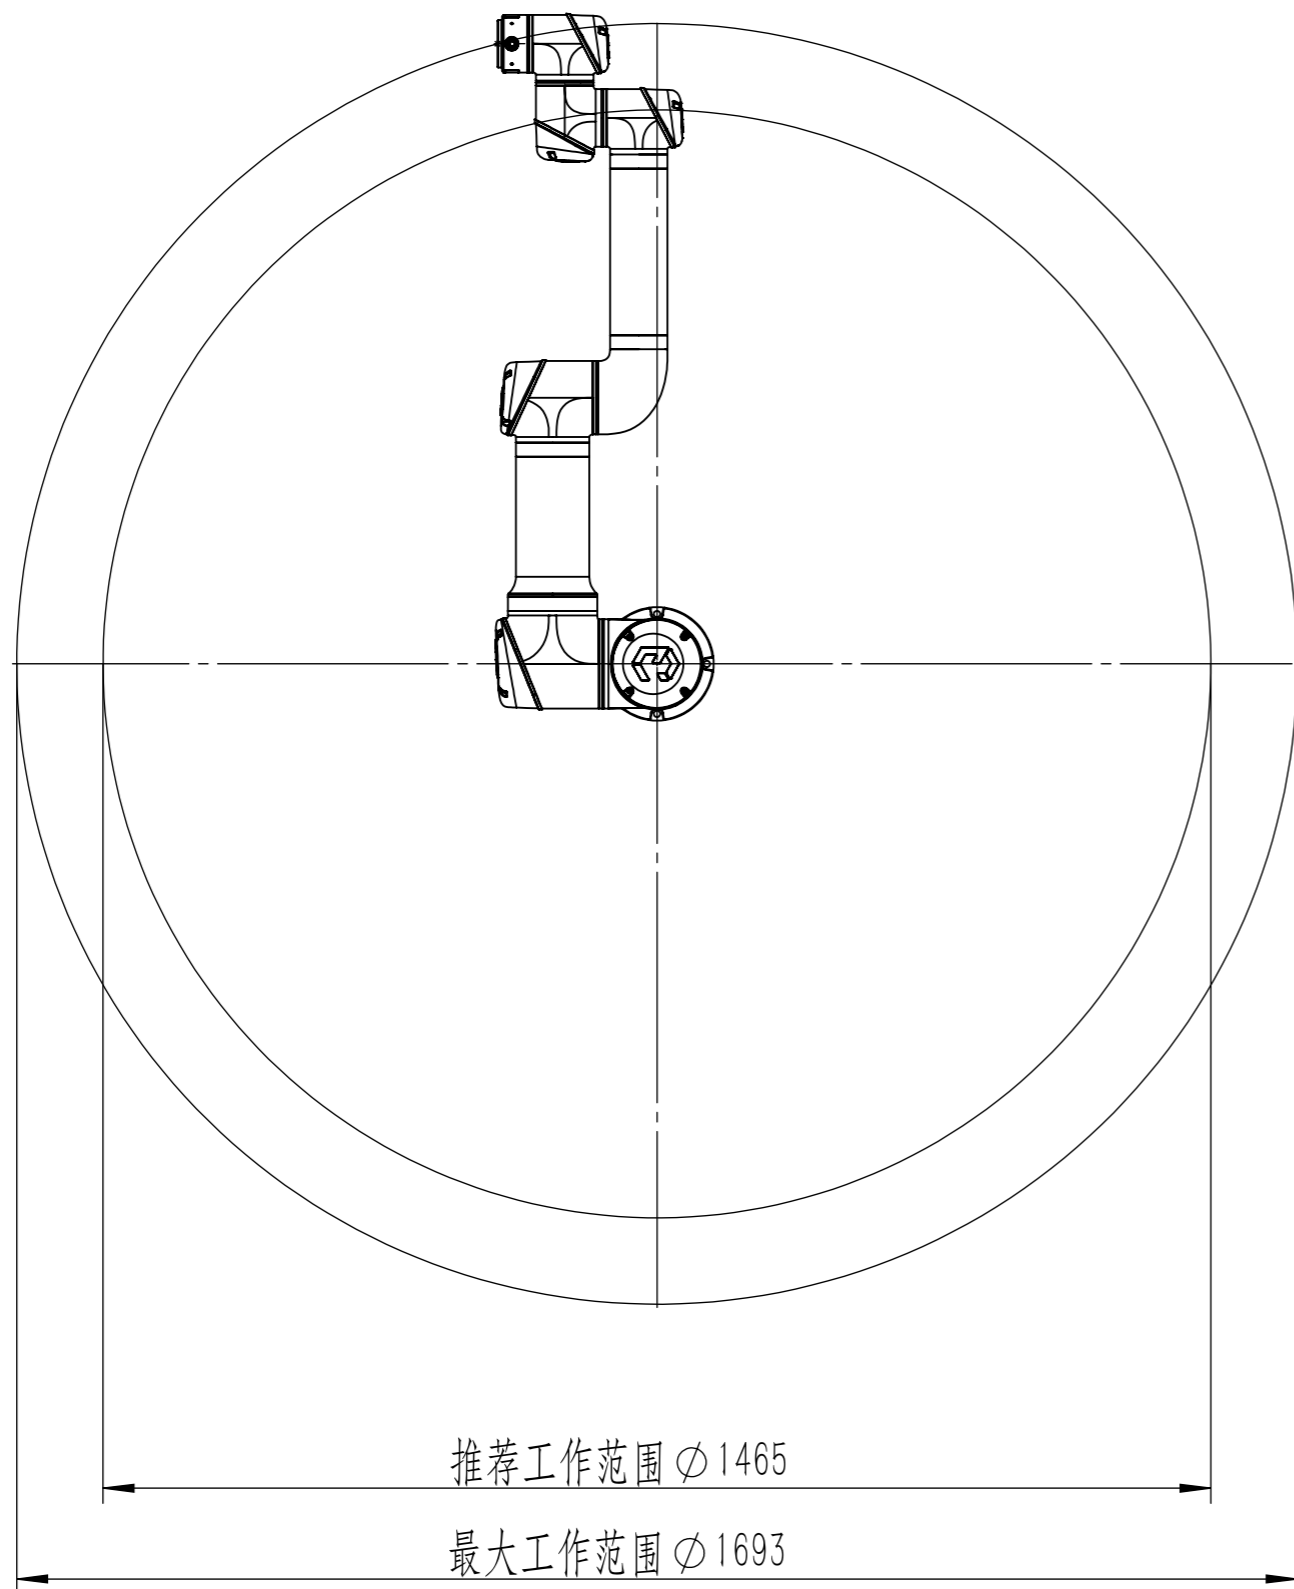

EC68工作区域  
俯视图

EC68工作区域  
侧视图

图示尺寸单位均为mm

标题		EC68工作区域	
日期		2023年3月10日	
版本	1.1	编号	