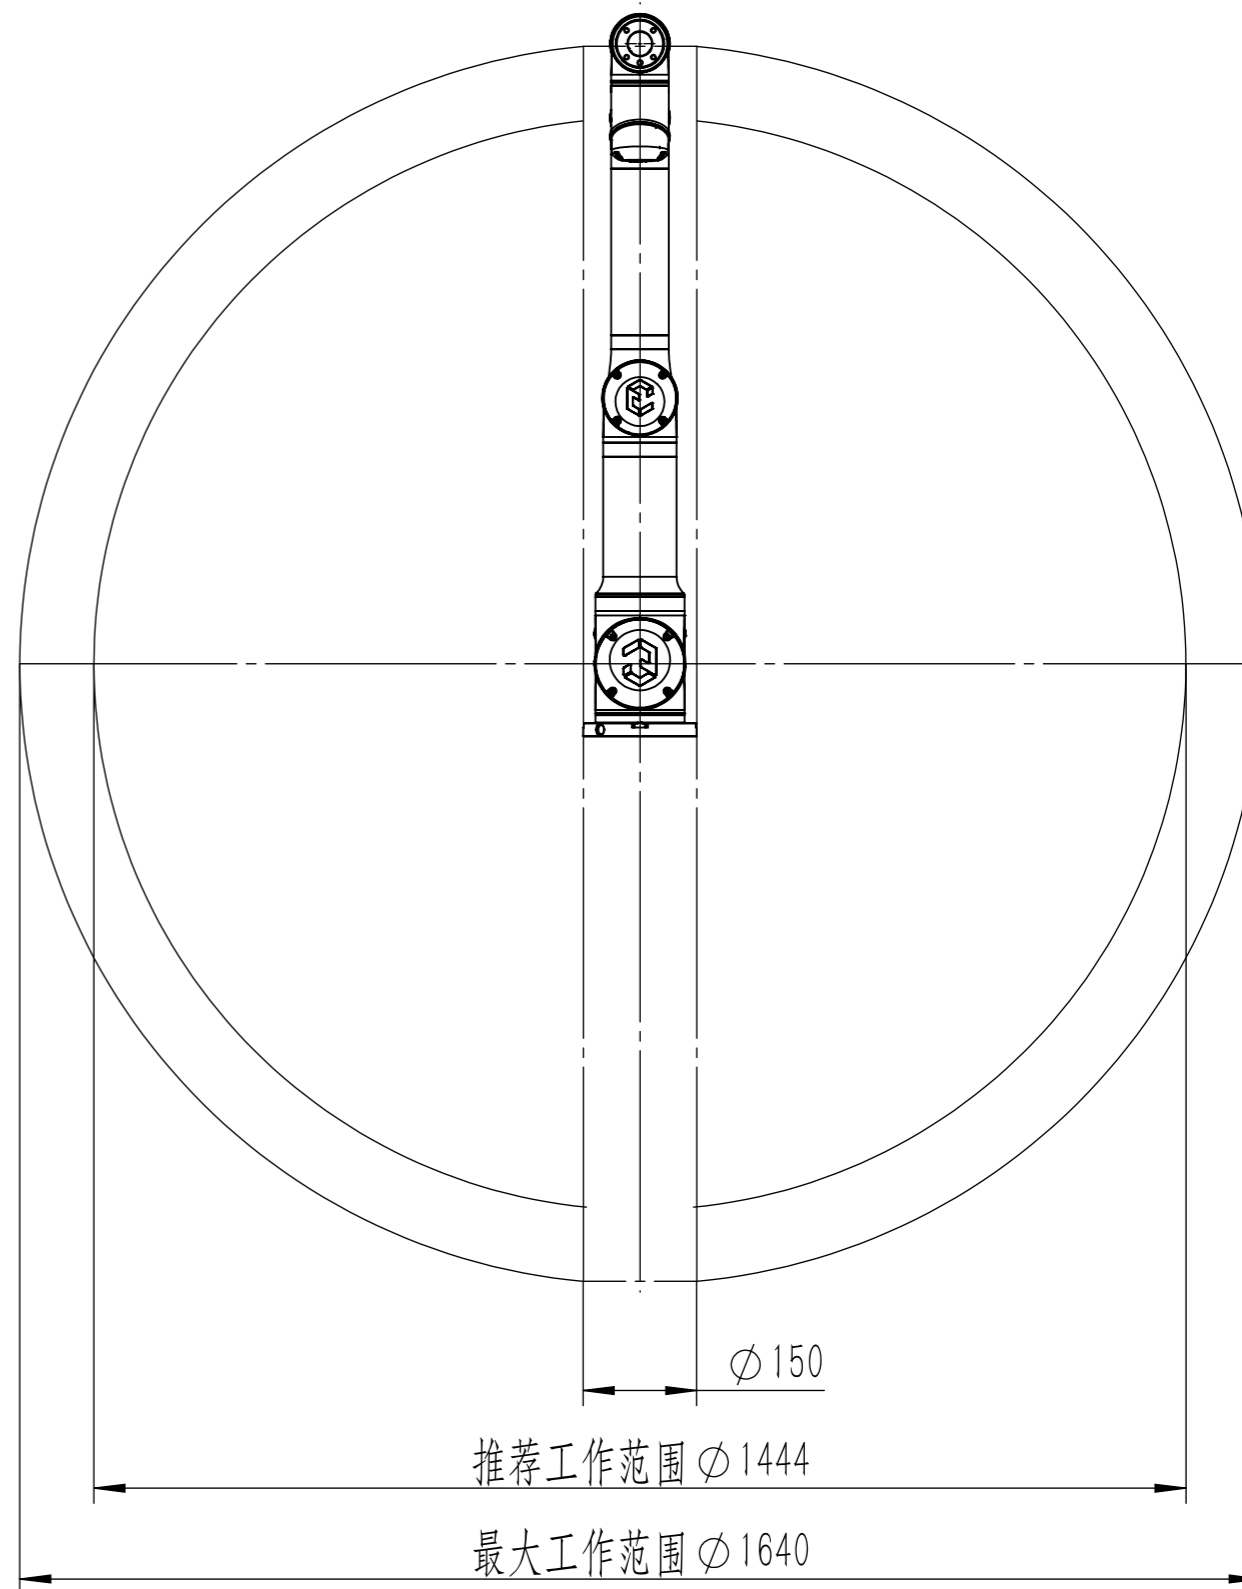

EC68工作区域  
俯视图

EC68工作区域  
侧视图

图示尺寸单位均为mm

标题		EC68工作区域	
日期		2023年3月10日	
版本	1.1	编号	