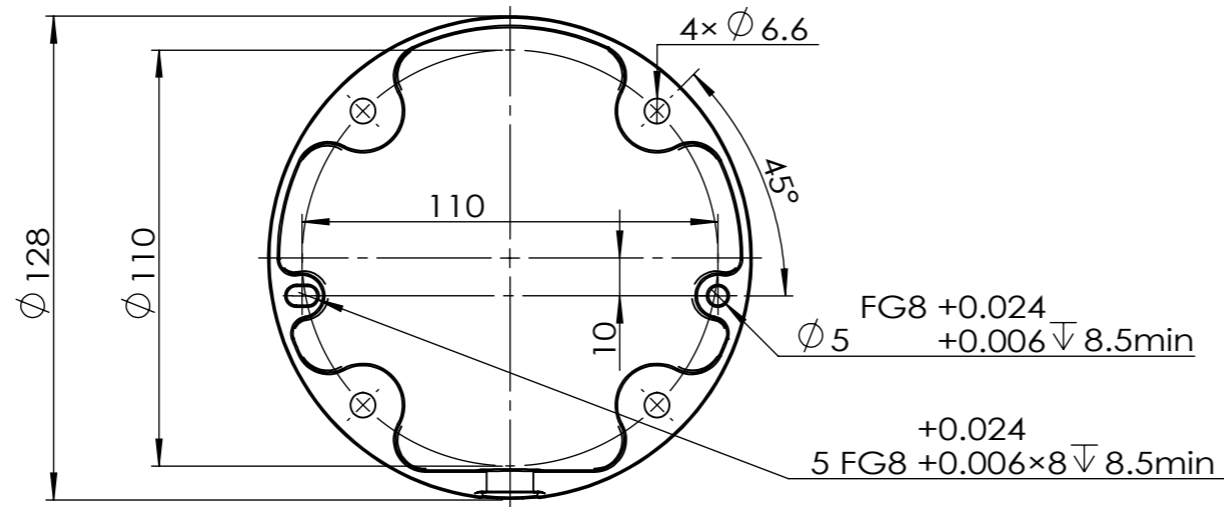

6

5

4

3

2

1

机器人安装面

标题	GS63基座安装接口图
----	-------------