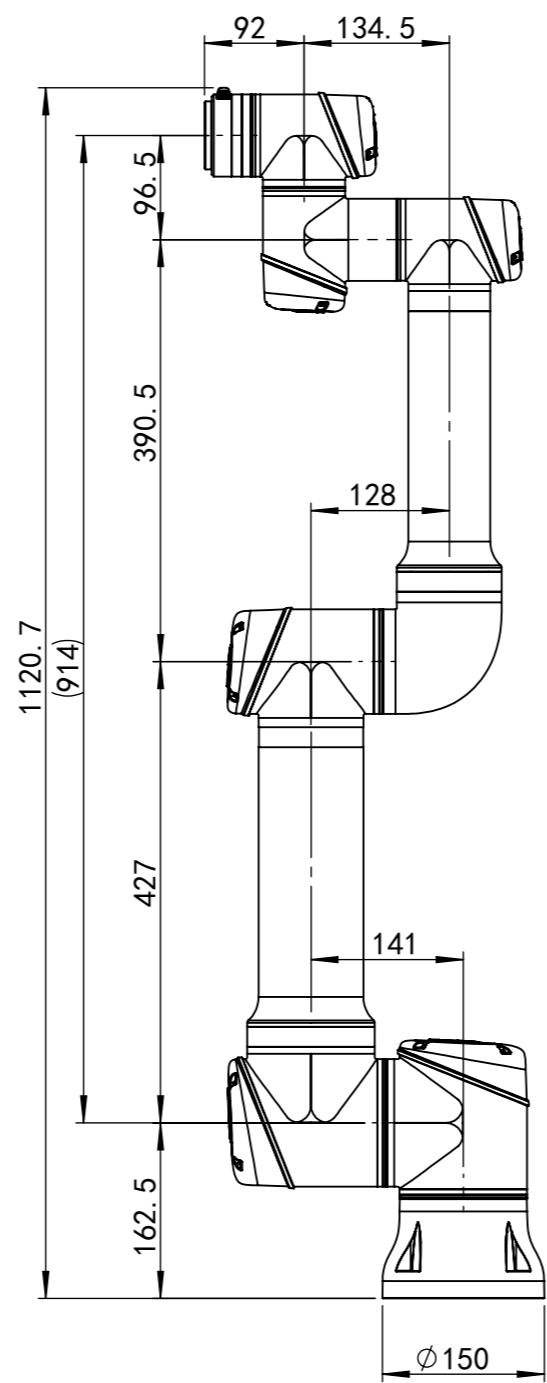

CS66 工作区域
俯视图

CS66 工作区域
侧视图

图示尺寸单位均为mm

| | | | |
|----|-----|-----------|------------|
| 标题 | | CS66工作区域 | |
| 日期 | | 2022年8月2日 | |
| 版本 | 1.0 | 编号 | T202104005 |

CS66 尺寸图

图示尺寸单位均为mm

ELITE ROBOTS
艾利特机器人

标题