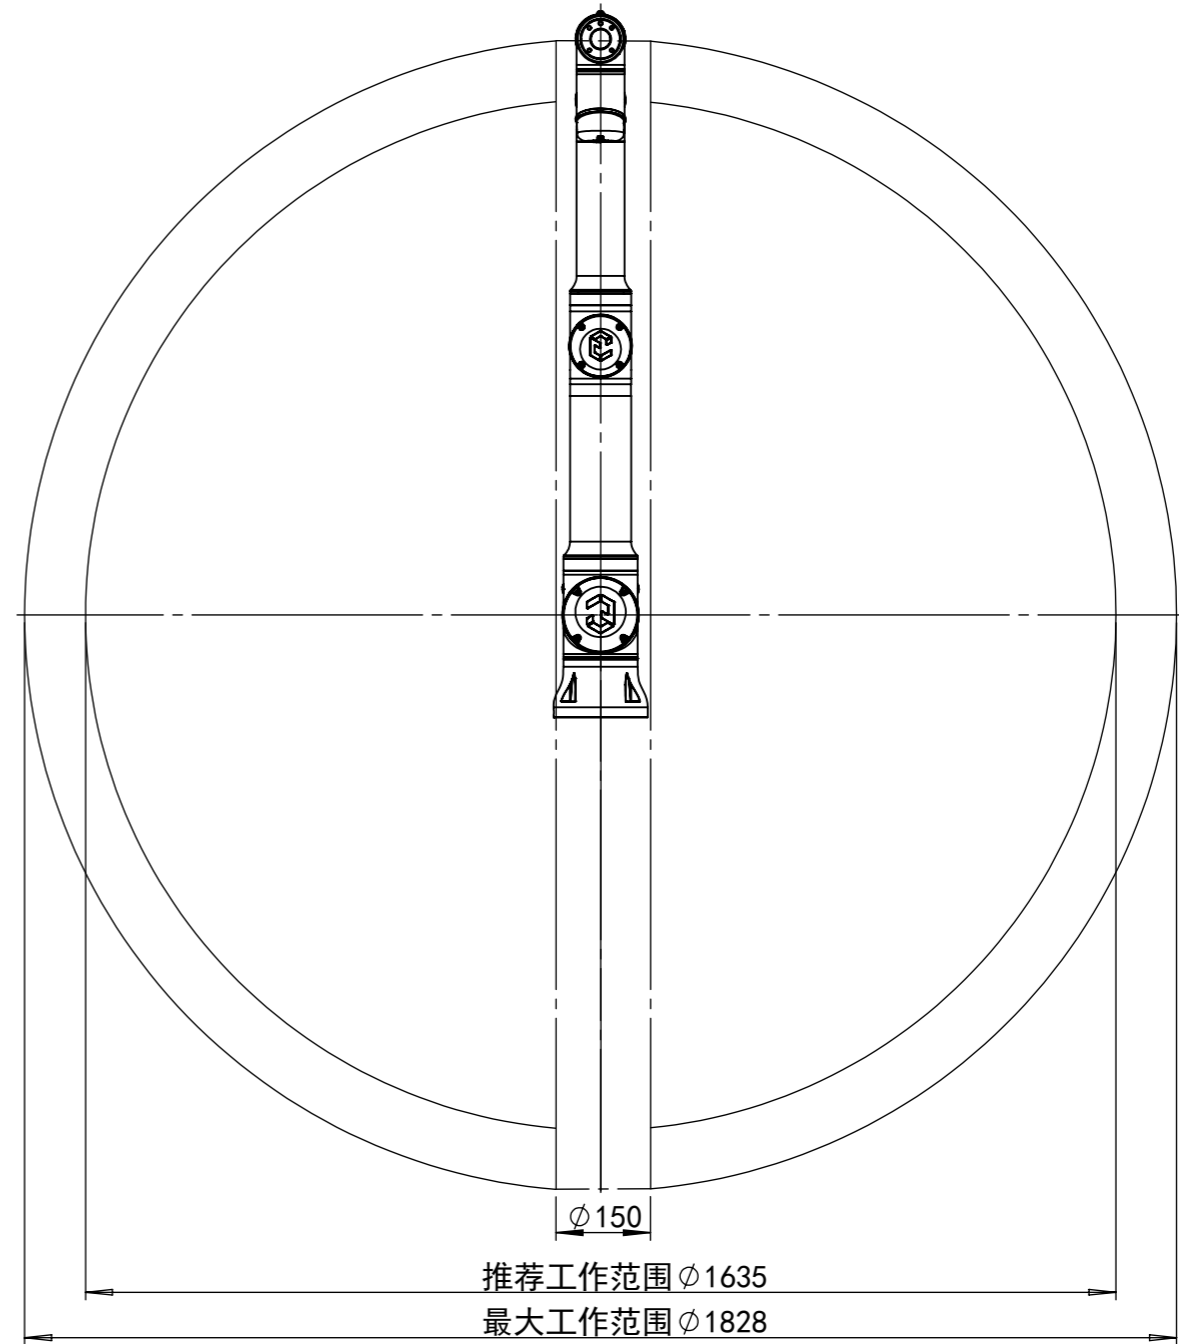

CS66 工作区域
俯视图

CS66 工作区域
侧视图

图示尺寸单位均为mm

| | | | |
|----|-----|-----------|------------|
| 标题 | | CS66工作区域 | |
| 日期 | | 2022年8月2日 | |
| 版本 | 1.0 | 编号 | T202104005 |

CS66 尺寸图

图示尺寸单位均为mm

ELITE ROBOTS
艾利特机器人

标题