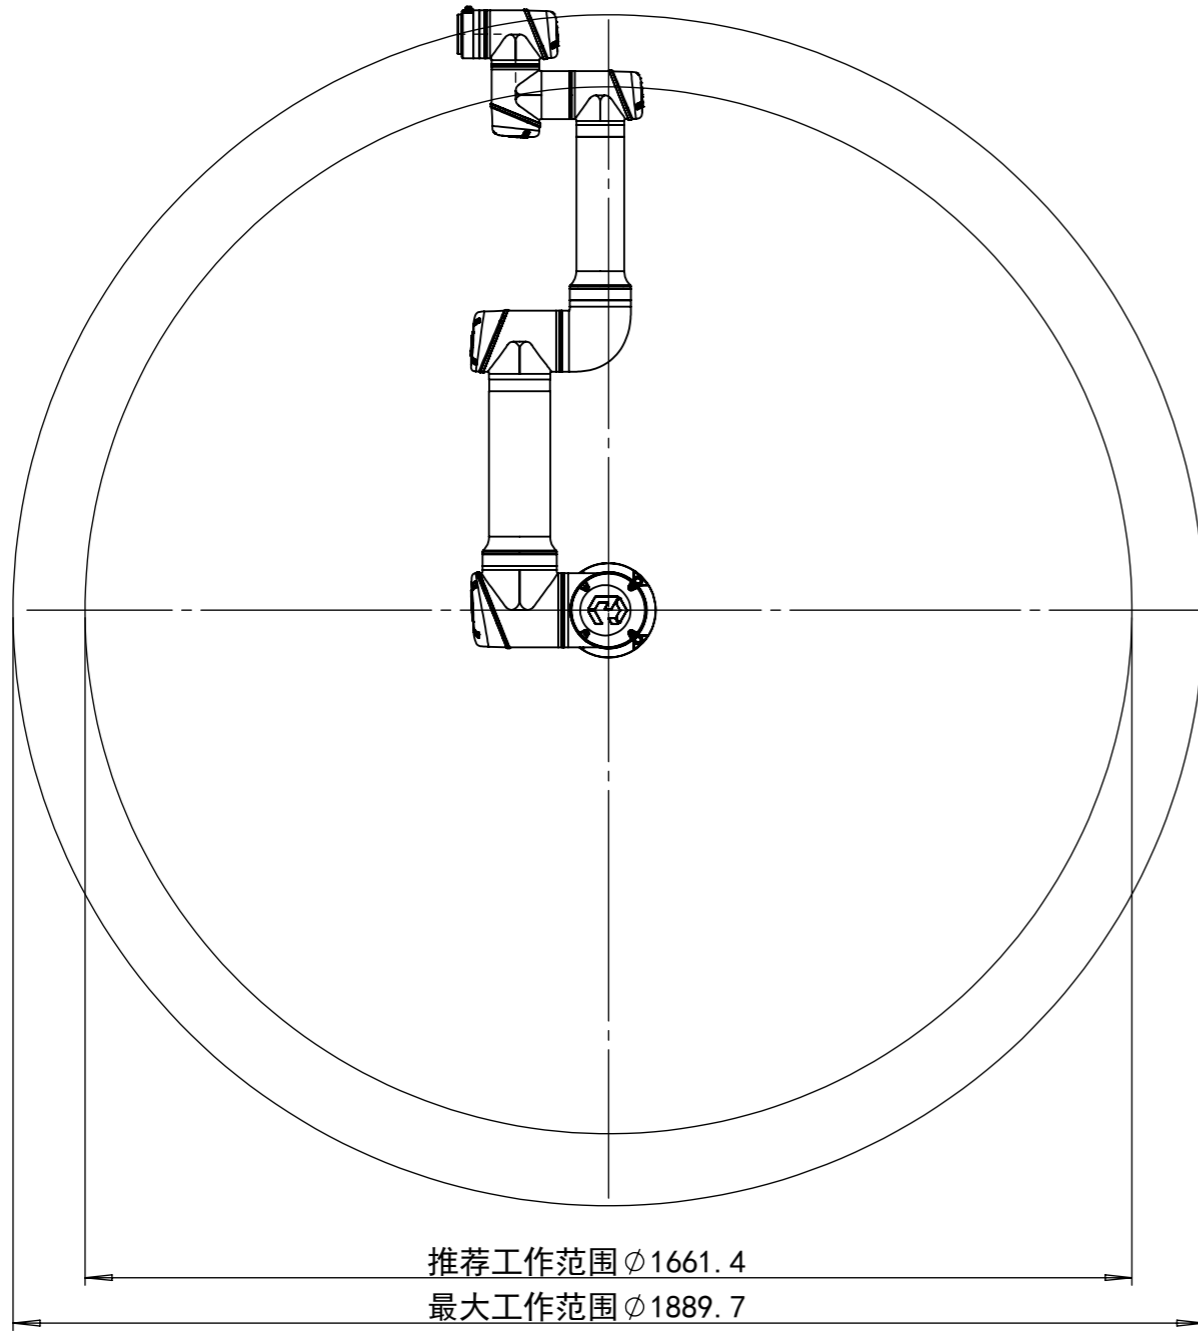

CS66 工作区域
俯视图

CS66 工作区域
侧视图

图示尺寸单位均为mm

| | | | |
|----|-----|-----------|------------|
| 标题 | | CS66工作区域 | |
| 日期 | | 2022年8月2日 | |
| 版本 | 1.0 | 编号 | T202104005 |

CS66 尺寸图

图示尺寸单位均为mm

ELITE ROBOTS
艾利特机器人

标题