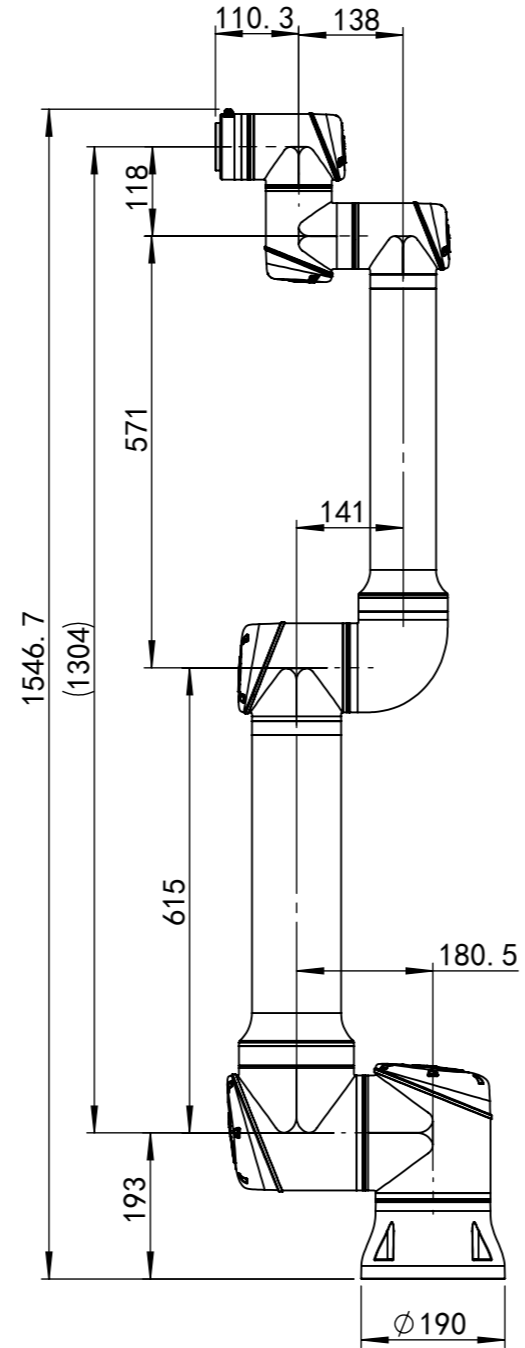

CS612 工作区域
俯视图

CS612 工作区域
侧视图

图示尺寸单位均为mm

标题		CS612工作区域	
日期		2022年8月4日	
版本	1.0	编号	T202104006

CS612 尺寸图

图示尺寸单位均为mm

标题		CS612工作区域	
日期		2022年8月4日	
版本	1.0	编号	T202104006