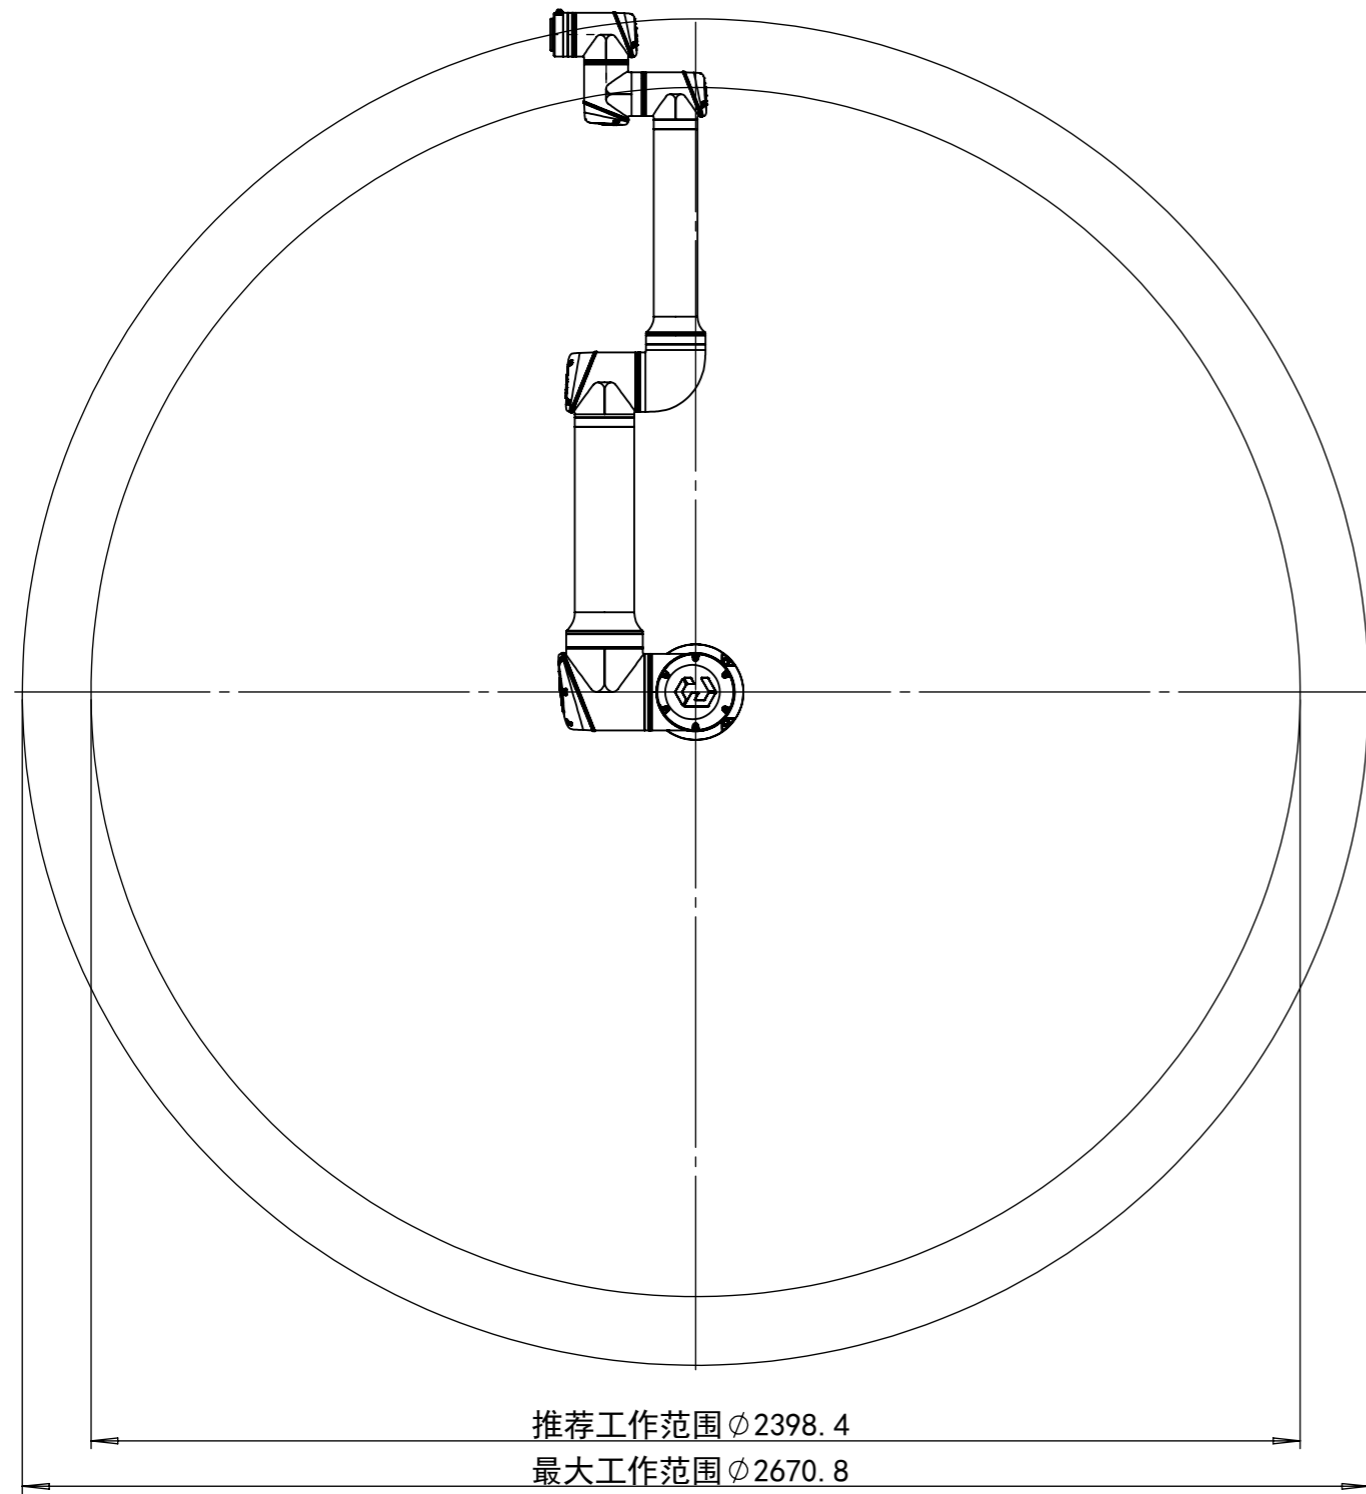

CS612 工作区域
俯视图

CS612 工作区域
侧视图

图示尺寸单位均为mm

标题		CS612工作区域	
日期		2022年8月4日	
版本	1.0	编号	T202104006

CS612 尺寸图

图示尺寸单位均为mm

标题		CS612工作区域	
日期		2022年8月4日	
版本	1.0	编号	T202104006