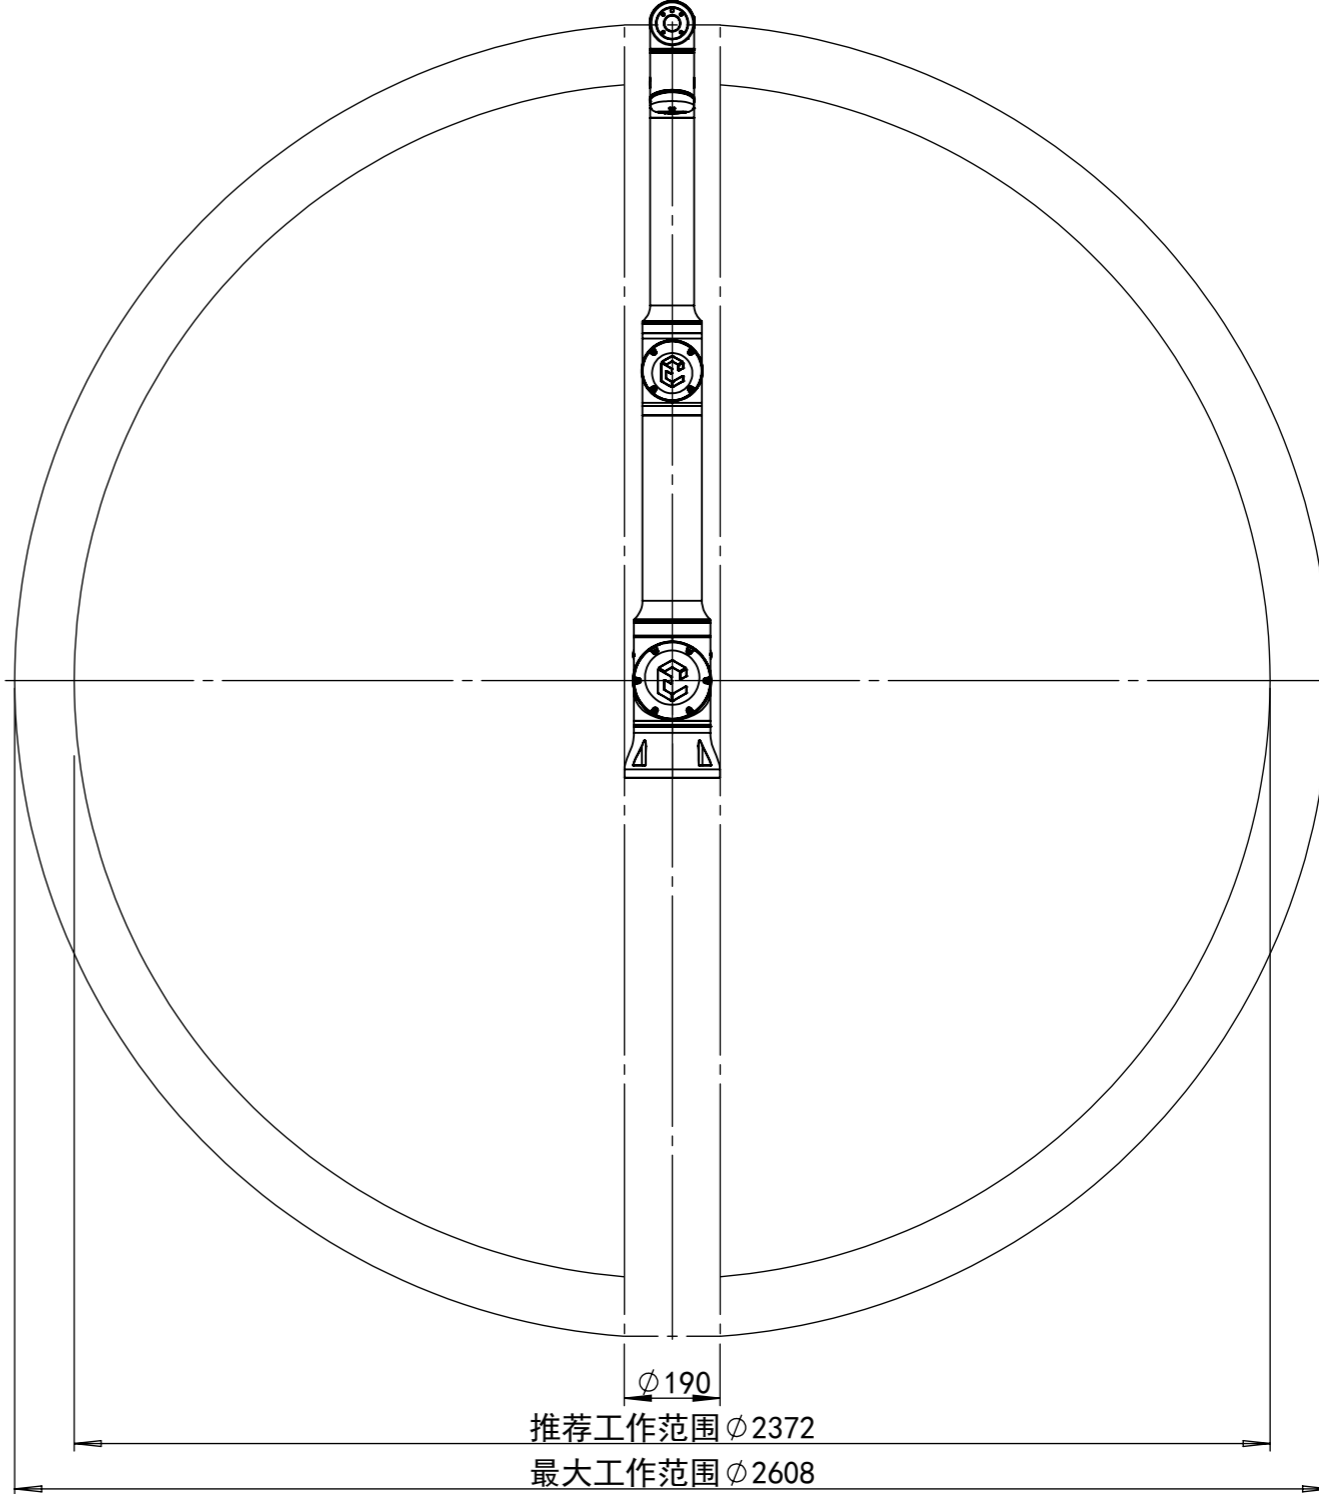

CS612 工作区域
俯视图

CS612 工作区域
侧视图

图示尺寸单位均为mm

标题		CS612工作区域	
日期		2022年8月4日	
版本	1.0	编号	T202104006

CS612 尺寸图

图示尺寸单位均为mm

标题		CS612工作区域	
日期		2022年8月4日	
版本	1.0	编号	T202104006