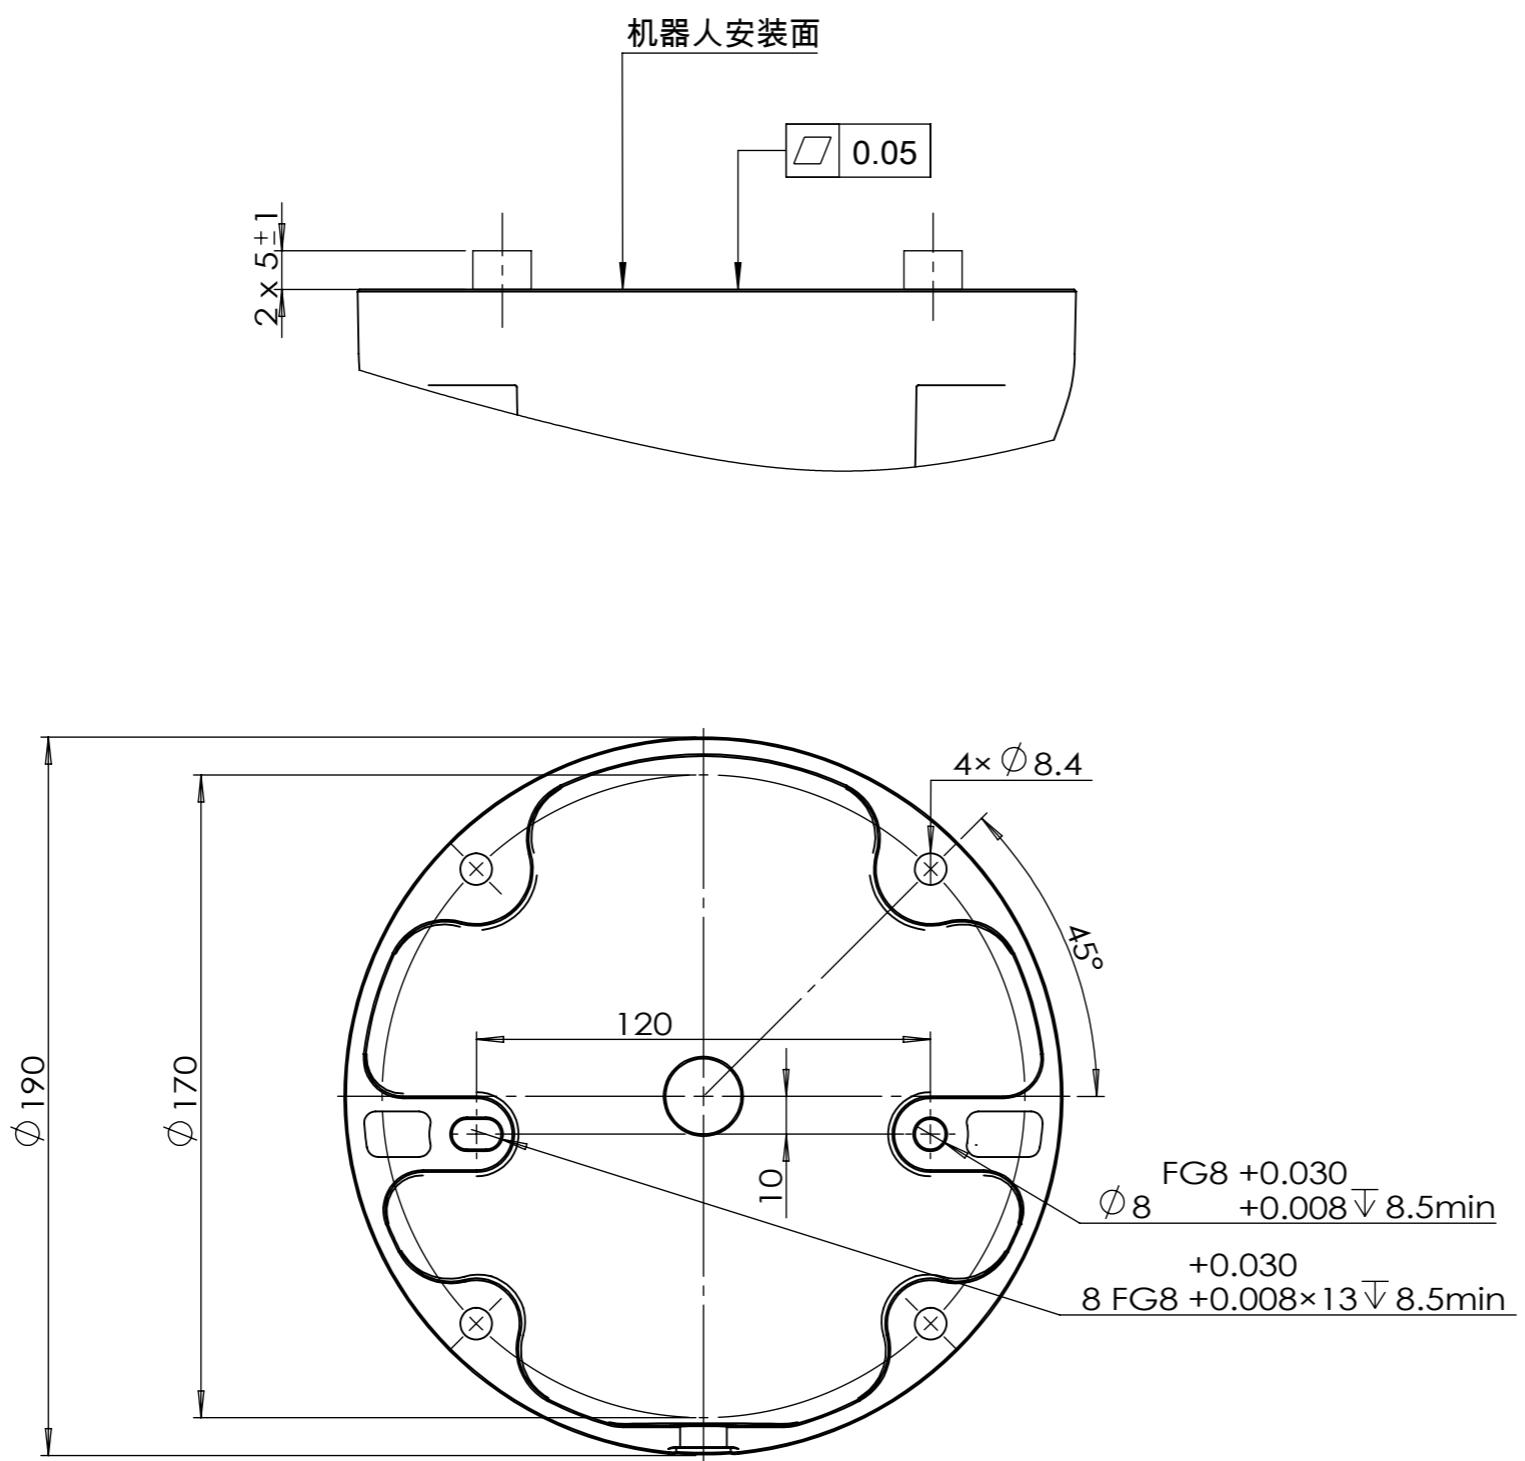

F  
E  
D  
C  
B  
A

8 7 6 5 4 3 2 1

标题		CS612底座安装接口图	
日期		2022年8月5日	
版本	1.0	编号	T202208005

8 7 6 5 4 3 2 1