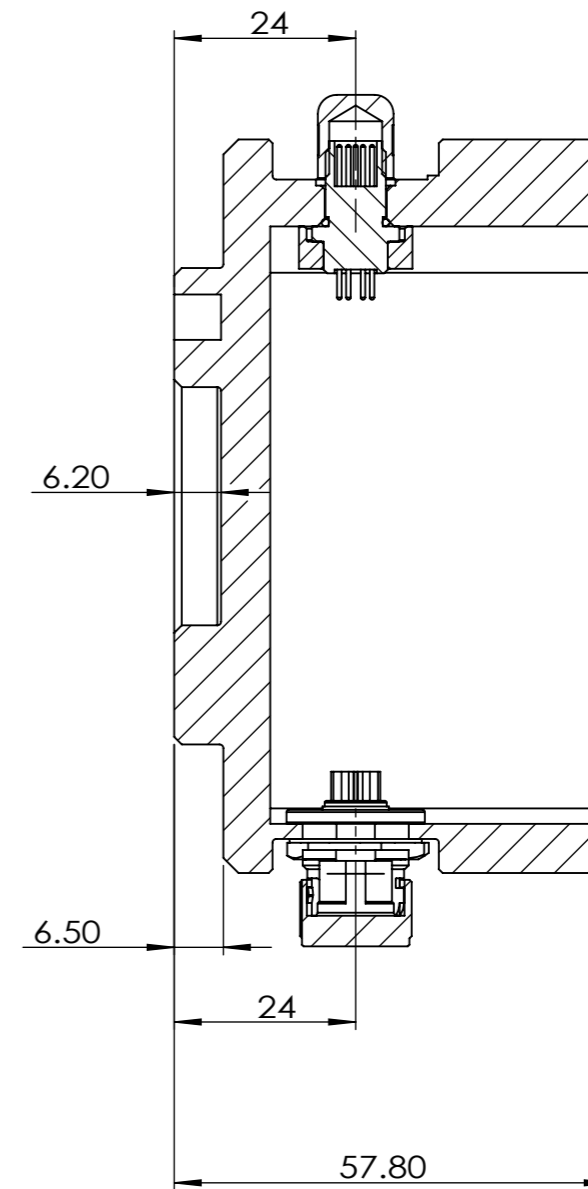

Lumberg RKMW 8-354 connector

$\phi 6 H7 \nabla 6.2 \pm 0.1$

6 x M6 - 6H  $\nabla 8$   
 $\phi 5 \nabla 9$

标题 CS620\_CS625 末端法兰  
安装接口图

日期 2023年4月23日

版本 1.1 编号 “图样代号”

HRS LF10WBRB-4P connector