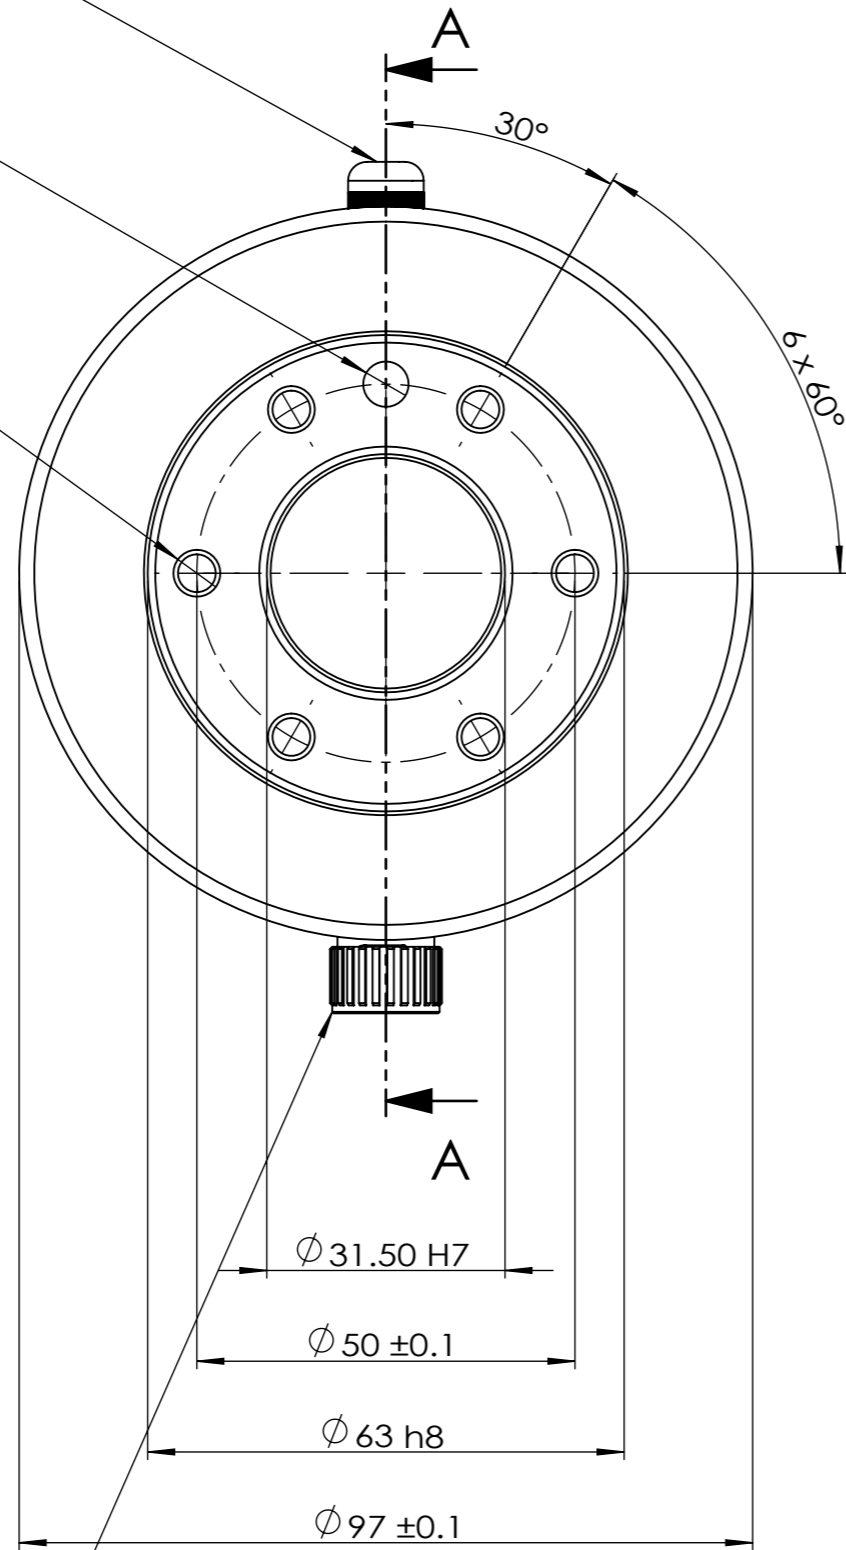

Lumberg RKMW 8-354 connector

$\phi 6 H7 \nabla 6.2 \pm 0.1$

6 x M6 - 6H  $\nabla 8$   
 $\phi 5 \nabla 9$

标题 CS620\_CS625 末端法兰  
安装接口图

日期 2023年4月23日

版本 1.1 编号 “图样代号”

HRS LF10WBRB-4P connector